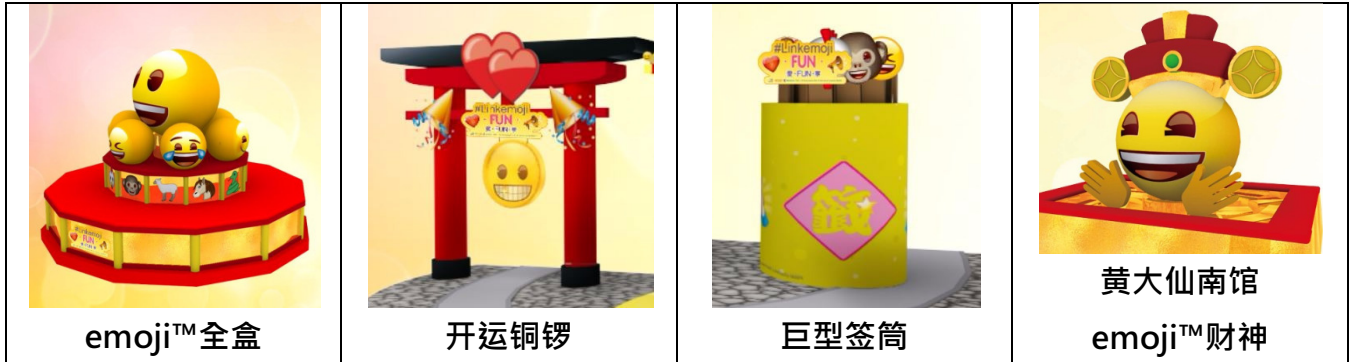

创造快乐信息 以分享助人

透过「泊食易」手机程式的连结或直上 Linkemoji.com 网站，就可以创作独一无二的 emoji™ 信息！将信息分享到个人 Facebook，领展就会赞助香港导盲犬协会港币一元正。每一个分享都可以令更多人受惠，行善就在弹指之间！

日期：2017 年 1 月 19 日(星期四)至
2017 年 2 月 26 日 (星期日)

创造快乐信息 以分享助人(续)

每一个成功分享，参加者都会获得一个二维码(QR Code)；凭二维码(QR Code)可到黄大仙中心、乐富广场或赤柱广场免费玩游戏一次。「#Linkemoji 爱·FUN·享」活动更會分開四个阶段送出星级神秘大奖于头五位分享次数最多之参加者！奖品由星级嘉宾创作，密切留意！

黄大仙中心「emo 祠」互动求签机

日期：2017年1月19日(星期四)至2017年2月14日(星期二)

开放时间：上午10时至晚上10时

地点：领展黄大仙中心北馆1楼中庭

「emo 祠」互动求签游戏

手持签筒道具求签，于限时内配对同款签文，配对愈多分数愈高，完成游戏后可获得 emoji™ 礼品一份。

游戏开放时间：

正午12时至晚上6时(星期一至五)

正午12时至晚上6时(星期六、日及公众假期)

乐富广场「emo池」巨型夹公仔机

日期：2017年2月10日(星期五)至2017年2月26日(星期日)

开放时间：上午10时至晚上10时

地点：领展乐富广场A区美食坊

「emo 池」巨型夹公仔机

于控制室内操作机械手臂并抓起不同表情的 emoji™ 球，代表获得不同奖品，考考大家技术及眼力。

游戏开放时间：

正午 12 时至晚上 6 时 (星期一至五)

正午 12 时至晚上 8 时 (星期六、日及公众假期)

赤柱广场 emoji™ 珍宝扭蛋弹珠台

日期：2017 年 2 月 10 日 (星期五) 至 2017 年 2 月 26 日 (星期日)

开放时间：上午 10 时至晚上 10 时

地点：领展赤柱广场

从巨型扭蛋机扭出 emoji™球，放至弹珠台的发射位置。启动弹珠台后 emoji™球跌落的位置代表不同奖品。

游戏开放时间：