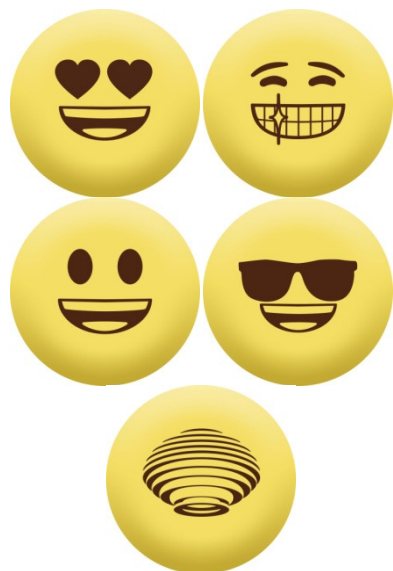

黄大仙中心 新春爱分享活动 (续)

FUN 享平安·派福包

日期及时间：

- 2017 年 2 月 11 日 (星期六) 元宵节
  正午 12 时至晚上 8 时
- 2017 年 2 月 12 日 (星期日)
  正午 12 时至晚上 8 时
- 2017 年 2 月 14 日 (星期二) 情人节
  正午 12 时至晚上 6 时

地点：领展黄大仙中心北馆

换领福包方法：

- 在黄大仙中心「emo 祠」完成互动求签机游戏达到指定分数；或
- 在黄大仙中心猜灯谜活动期间答中灯谜；或
- 出示场内派发指定之宣传单张；或
- 访港旅客出示有效旅游证件

即可获得福包一个，数量有限，送完即止。

FUN 享乐趣·猜灯谜·行大运

日期：2017 年 2 月 8 日(星期三)至 2017 年 2 月 14 日(星期二)

活动时间：正午 12 时至晚上 6 时 (星期一至五)

正午 12 时至晚上 8 时 (星期六、日及公众假期)

emoji™灯笼高高挂，新颖灯谜挑战你脑筋！期间更可游走黄大仙中心南北馆捕捉隐藏之特别版 emoji™灯笼，成功者即可得到礼品一份，祝贺鸡年行大运！数量有限，送完即止。