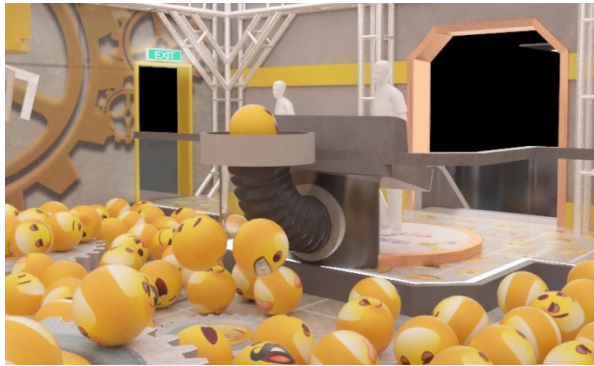

正午12时至晚上6时(星期六、日及公众假期)

乐富广场「emo池」巨型夹公仔机

日期：2017年2月10日(星期五)至2017年2月26日(星期日)

开放时间：上午10时至晚上10时

地点：领展乐富广场A区美食坊

「emo 池」巨型夹公仔机

于控制室内操作机械手臂并抓起不同表情的 emoji™ 球，代表获得不同奖品，考考大家技术及眼力。

游戏开放时间：

正午 12 时至晚上 6 时 (星期一至五)

正午 12 时至晚上 8 时 (星期六、日及公众假期)

赤柱广场 emoji™ 珍宝扭蛋弹珠台

日期：2017 年 2 月 10 日 (星期五) 至 2017 年 2 月 26 日 (星期日)

开放时间：上午 10 时至晚上 10 时

地点：领展赤柱广场

从巨型扭蛋机扭出 emoji™球，放至弹珠台的发射位置。启动弹珠台后 emoji™球跌落的位置代表不同奖品。

游戏开放时间：